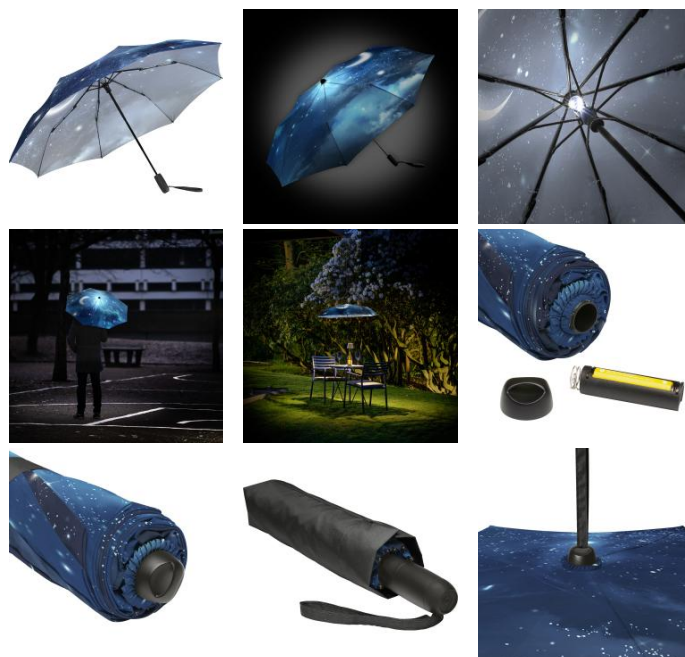

Oversize-Taschenschirm Skylight FARE® Alllover Xpress

Artikel 75749 nachthimmel-design

**Individuell und vollflächig mit Wunschmotiv bedruckbarer
Taschenschirm mit LED-Innenbeleuchtung und Aufhängefunktion**

Einfache Handhabung durch Sicherheitsschieber, hochwertiges Windproof-System für eine maximale Gestell-Flexibilität bei stärkeren Windböen, Soft-Feel-Griff mit abnehmbarer Trageschleife in Bezugsfarbe und mit Werbeanbringungsmöglichkeit, Top mit Aufhängefunktion für Trageschleife zu Dekorationszwecken, einfaches An- und Ausschalten des Lichts am Sicherheitsschieber, WEEE-Reg.-Nr. DE 14360689, Batt-Reg.-Nr. DE 52803080

Produktdaten

Schirm-Durchmesser	105 cm
Geschlossene Länge	35 cm
Segmentanzahl	8
Gewicht	350 g
Gestell	3 -teilig
Bezug	100% Polyester-Pongee
Griff	Kunststoff
Stock	Stahl
Batterietyp	Primärbatterie
Chemisches System	Zink-Mangandioxid (Zn/MnO ₂)
Verpackungseinheit	24

Produkteigenschaften

Werbeanbringung

Bezug, vollüber

Schirm-Durchmesser = 105

Segment

Obere Breite = 170 mm
Höhe = 130 mm
Untere Breite = 240 mm

Schließband

Breite = 85 mm
Höhe = 15 mm