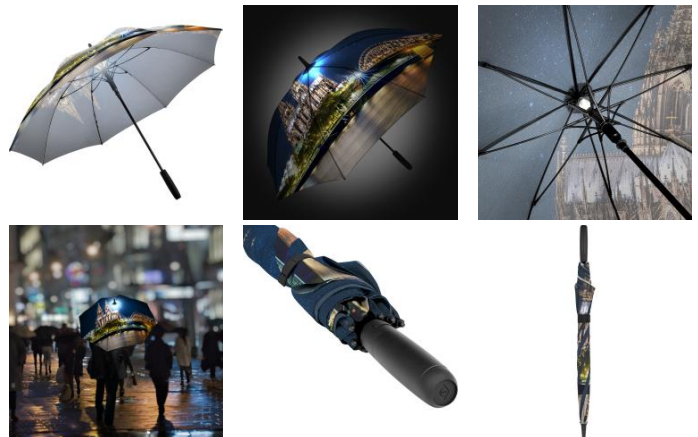

AC-Midsize-Stockschirm Skylight FARE® Allover Xpress

Artikel 77749 dom-design

Individuell und vollflächig mit Wunschkmotiv bedruckbarer Automatik-Stockschirm mit LED-Innenbeleuchtung

Komfortable Automatik-Funktion zum schnellen Öffnen, hochwertiges Windproof-System für eine maximale Gestell-Flexibilität bei stärkeren Windböen, flexible Fiberglasschienen, Soft-Feel-Griff mit integrierter Auslösetaste, Taste zum Ausschalten des Lichts und Werbeanbringungsmöglichkeit, höherer Korrosionsschutz durch schwarze Galvanisierung des Stahlstocks, WEEE-Reg.-Nr. DE 14360689, Batt-Reg.-Nr. DE 52803080

Produktdaten

Schirm-Durchmesser	111 cm
Geschlossene Länge	85 cm
Segmentanzahl	8
Gewicht	530 g
Stock-Durchmesser	12 mm
Bezug	100% Polyester-Pongee
Griff	Kunststoff
Stock	Stahl
Batterietyp	Primärbatterie
Chemisches System	Zink-Mangandioxid (Zn/MnO ₂)
Verpackungseinheit	24

Produkteigenschaften

Werbeanbringung

Bezug, vollüber

Schirm-Durchmesser = 111

Segment

Obere Breite = 170 mm
Höhe = 180 mm
Untere Breite = 280 mm

Schließband

Breite = 80 mm
Höhe = 15 mm

Griff

Durchmesser = 20 mm

Verfügbare Farben

dom-design

design