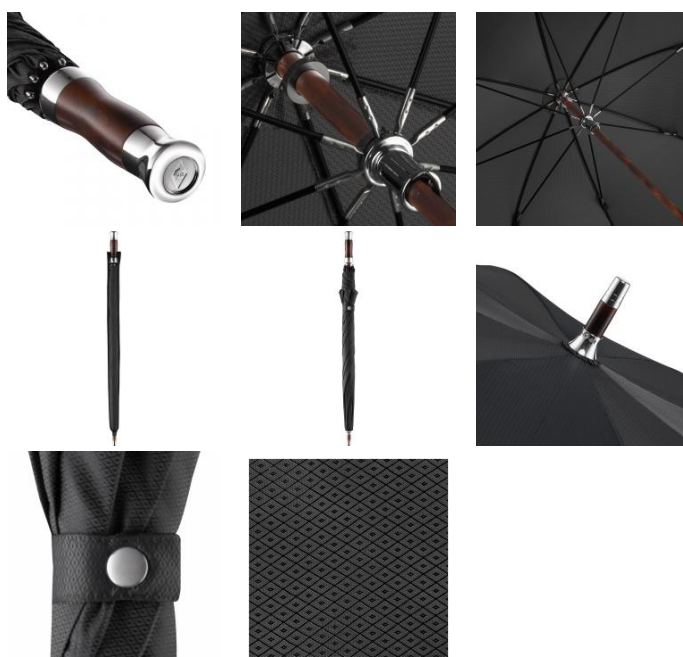

Midsize-Stockschirm FARE® Exklusiv 60 Edition

Artikel 4704 dunkelgrau-schwarz

Edler Stockschirm in mittlerer Größe mit vielen Liebhaber-Details der klassischen Schirmmacherskunst

Einfache Handhabung durch Öffnungsschieber, hochwertiges Windproof-System für eine maximale Gestell-Flexibilität bei stärkeren Windböen, flexible Fiberglasschienen, Echtholzstock in geflammter Optik, glanzverchromte Elemente, klassischer Façonné-Bezug, wasser- und schmutzabweisende Bezügeigenschaften durch original Teflon™ Faserschutz, gerader Griff in geflammtem Ahorn-Echtholz mit verchromten Applikationen und Werbeanbringungsmöglichkeit, Schließband mit verchromtem Druckknopf, hochwertiges Futteral mit Paspelierung und breiter Öffnung

Produktdaten

Schirm-Durchmesser	115 cm
Geschlossene Länge	87 cm
Segmentanzahl	8
Gewicht	542 g
Stock-Durchmesser	16 mm
Bezug	71% Polyester, 29% Nylon
Griff	Echtholz, Kunststoff
Stock	Echtholz
Vergleichbar Pantone	cool gray 11C, blackC
Verpackungseinheit	12

Produkteigenschaften

Werbeanbringung

Segment

Obere Breite = 170 mm
Höhe = 180 mm
Untere Breite = 280 mm

Schließband

Breite = 85 mm
Höhe = 15 mm

Futteral

Breite = 120 mm
Höhe = 30 mm

Griff

Durchmesser = 20 mm

Verfügbare Farben

dunkelgrau-schwarz